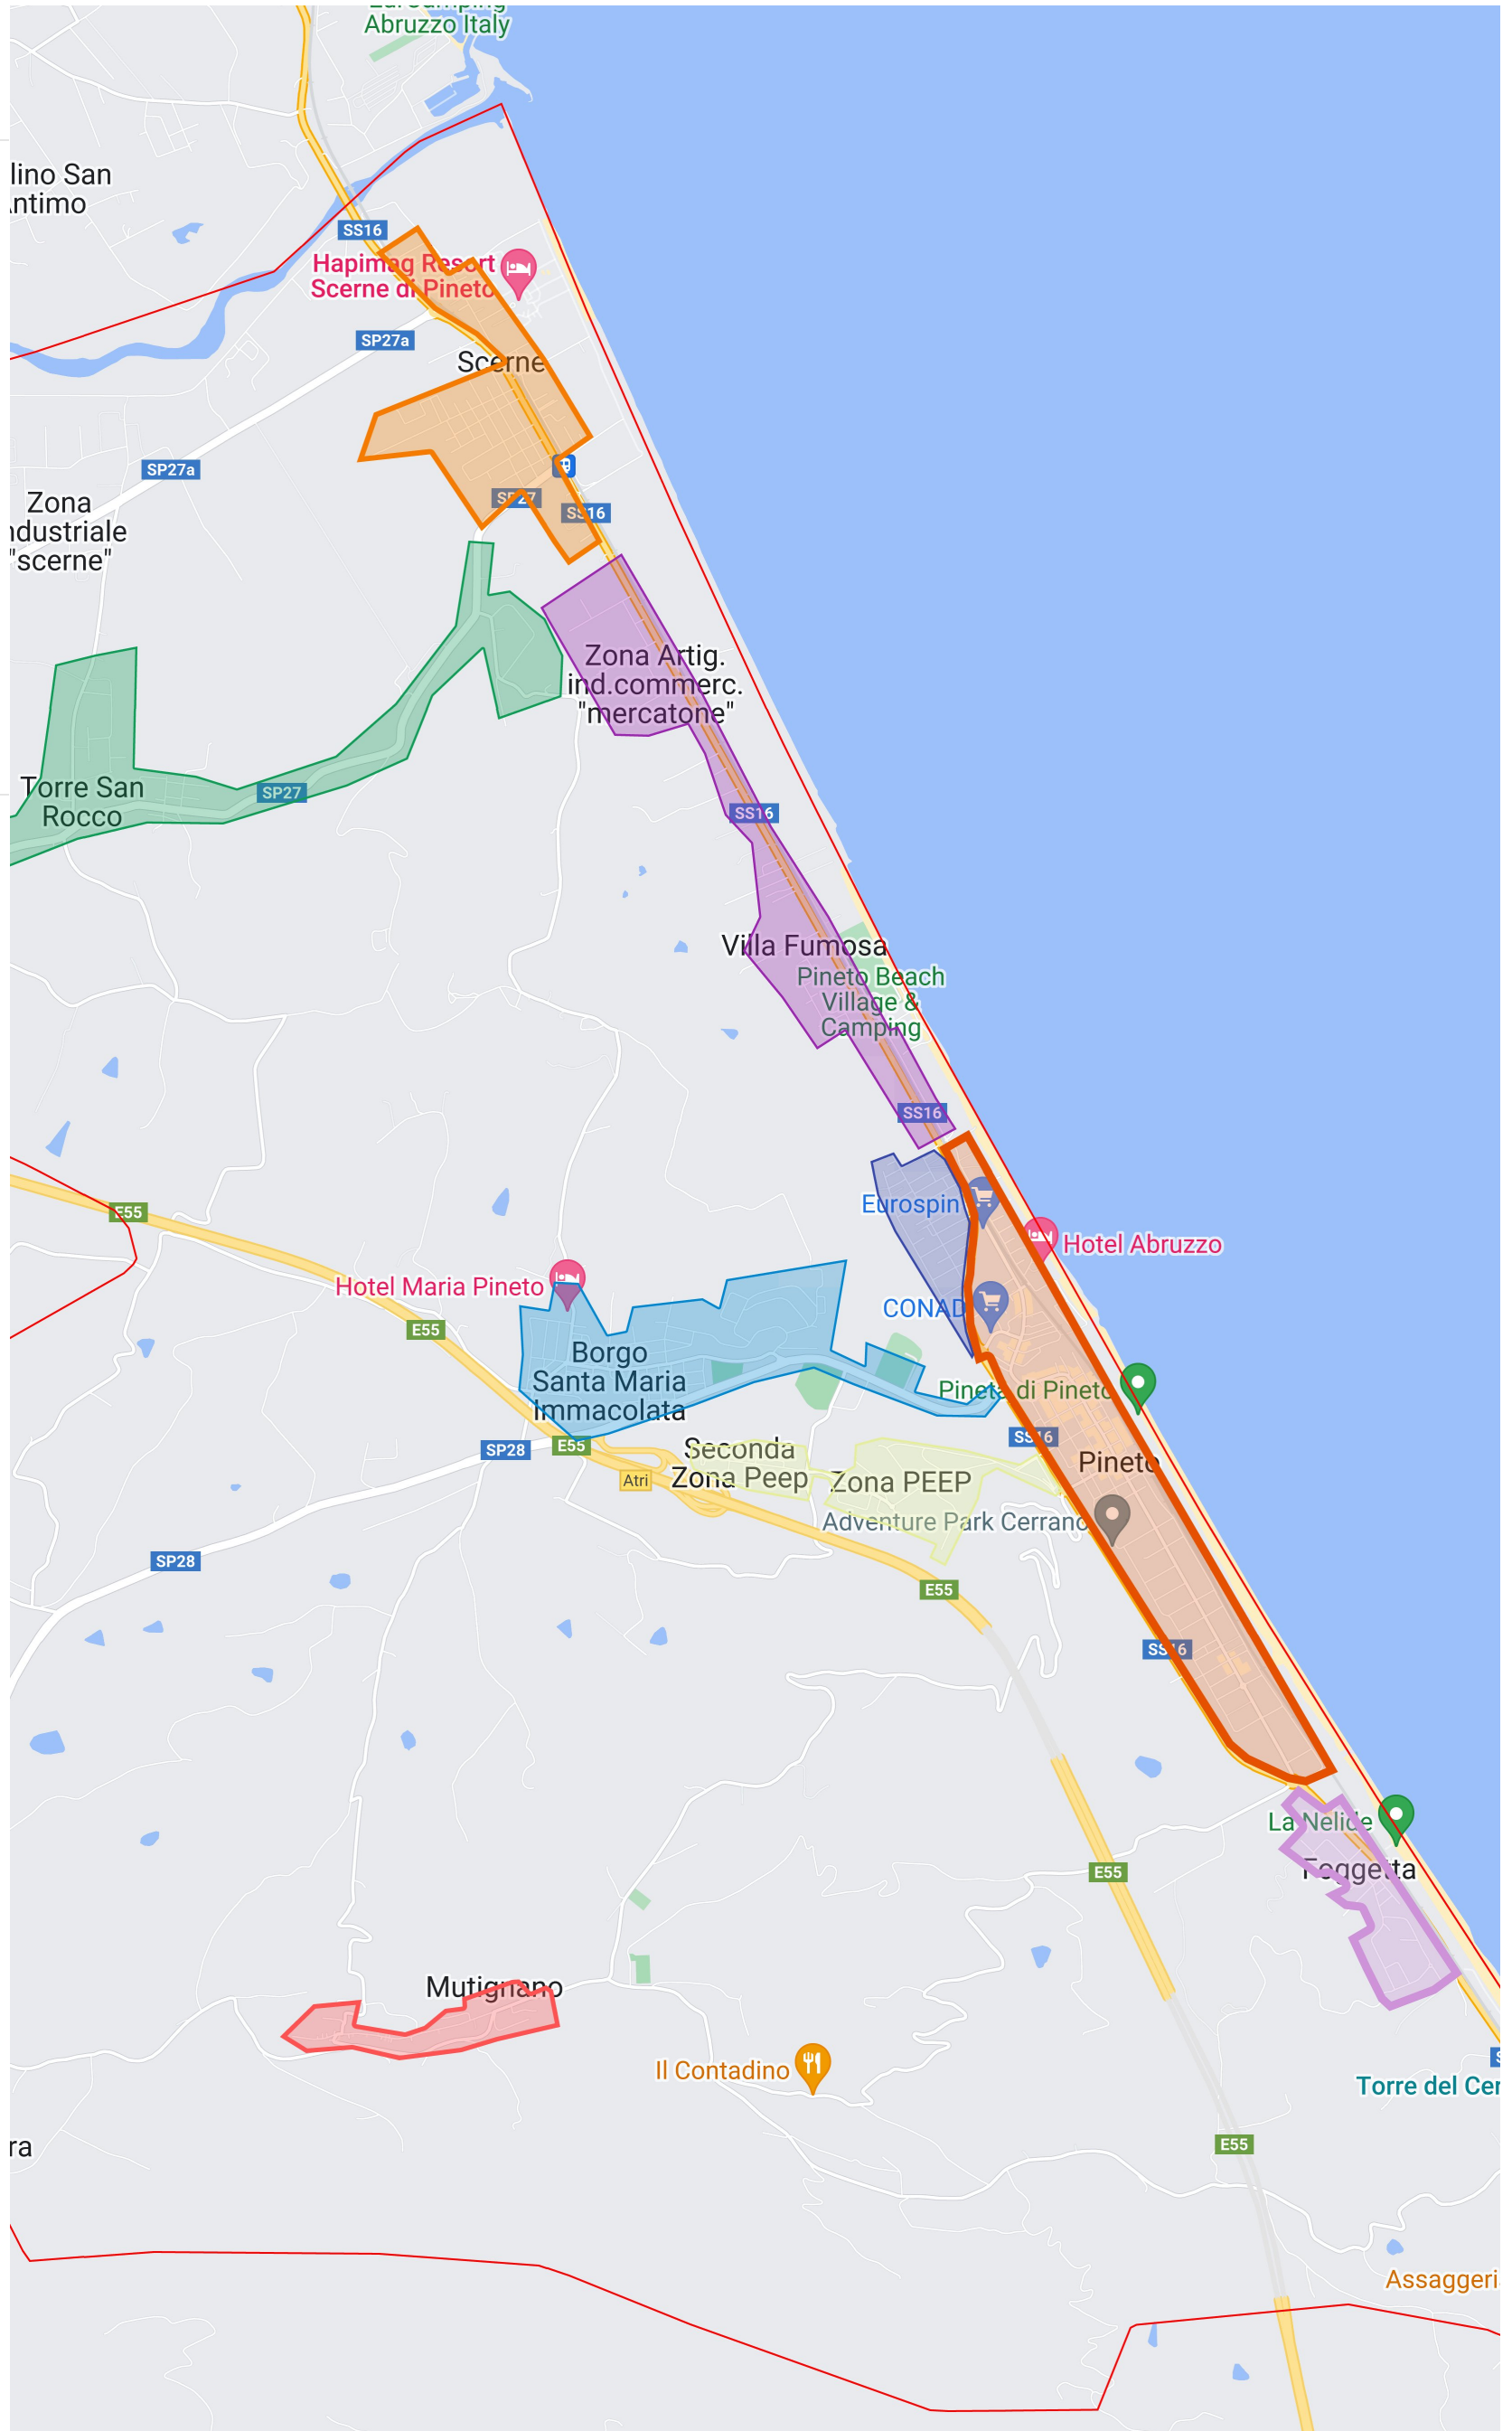

PINETO ZONE SPAZZAMENTO STRADE

PINETO.kmz

SPAZZAMENTO STRADE

ZONA QUARTIERE DEI POETI

ZONA QUARTIERE DELLA NAZIONI

ZONA QUARTIERE DEI FIORI

ZONA VILLA FUMOSA

ZONA BORGATE

ZONA CENTRO

STRADE	ZONA	ML
ABBA VIA	Q. Poeti	50
ABRUZZO	Pineto	320
ACQUARIO VIA	Pineto	120
ADDA VIA	Scerne	85
ADIGE VIA	Scerne	230
ALERANO VIA	Q. Poeti	95
ALFIERI V. VIA	Q. Poeti	275
ALIGHIERI DANTE PIAZZA	Q. Poeti	140
ALIGHIERI DANTE VIA	Pineto	80
ALLEGRO VICO	Mutignano	25
AMENDOLA VIA	Borgo S. Maria	120
ANTICO FORNO VICO DELL'	Mutignano	20
ANTONELLI VIA	Pineto	300
APERTO VICO	Mutignano	20
ARCHIMEDE VIA	Pineto	105
ARIOSTO VIA	Q. Poeti	140
ARISTOTELE PIAZZA	Pineto	400
ARLINI VIA	Q. Nazioni	975
ARNO VIA	Pineto	35
ASTEROIDI VIA DEGLI	Torre San Rocco	130
AUSTRIA VIA	Q. Nazioni	130
AZALEE VIA DELLE	Quartiere dei fiori	70
BARI VIA	Pineto	110
BASENTO VIA	Scerne	125
BEGONIE VIA DELLE	Quartiere dei fiori	45
BELLINI VIA	Borgo S. Maria	145
BELVEDERE VIA	Scerne	410
BIFERNO VIA	Scerne	90
BOCCACCIO VIA	Q. Poeti	545
BOITO ARRIGO VIA	Borgo S. Maria	300
BOLOGNINI VIA	Villa Fumosa	350
BOLZANO VIA	Pineto	50
BOREA VICO DA	Mutignano	20
BRACA VIA	Borgo S. Maria	30
BRASILE VIA	Q. Nazioni	15
BUONARROTI MICHELANGELO VIA	Pineto	110
BUOZZI DON BRUNO VIA	Borgo S. Maria	280
CACCIANINI MATURANZI G. VIA	Borgo S. Maria	620
CALABRIA VIA	Pineto	70
CALAMANDREI VIA	Borgo S. Maria	135
CALVANO LARGO	Pineto	60
CALVANO VIA	Pineto	145
CALZOLAIO VICO DEL	Mutignano	20
CAMELIE VIA DELLE	Quartiere dei fiori	450
CAMERINI VIA	Villa Fumosa	200
CAMPANIA VIA	Pineto	75
CAMPO DI GIOVE VIA	Pineto	100